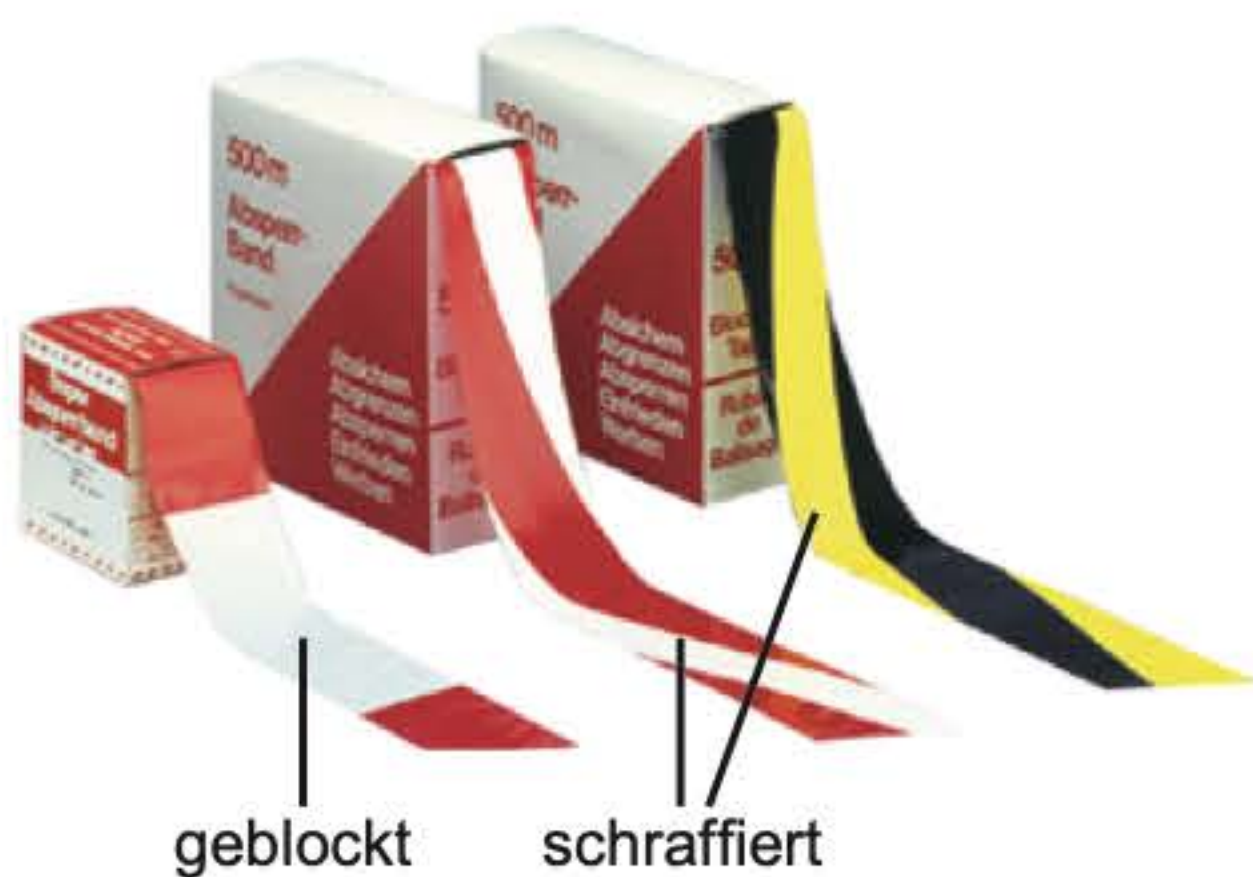

## Fahrzeugschilder, Absperrbänder, Einschlagpfosten

Inkl. 4 Haftsauger für die Heckscheibe

Material	H x B in mm	Artikel -Nr.	Preis € Stück
Kunststoff	140 x 400	619/71	21,85

Material: Magnetfolie reflektierend

Material	H x B in mm	Artikel -Nr.	Preis € Stück
Magnetfolie	140 x 400	619/81	32,30

Material	H x B in mm	Artikel -Nr.	Preis € Stück
Alu	250 x 350	515/00	8,10

Material	H x B in mm	Artikel -Nr.	Preis € Stück
Alu	250 x 350	530/00	8,10

### Absperrbänder und Sichern

Das Absperrband aus Polyethylen ist ein universelles Vielzweckband zum Absperrn und Sichern von Bau- und Gefahrenstellen.

- Lichtbeständigkeit: 5 – 6, behält auch bei längerer Verwendung die volle Warnwirkung
- Im praktischen Abrollkarton

### Laterneneisen

Einschlagpfosten mit angeschweißtem UVV Bügel zum Einhängen von Kabeln, Ketten, Schnüren, etc. und angeschmiedeter Spitze zum praktischen Einschlagen in den Boden.

- Material: Rundstahl, rot lackiert
- Maße: Länge 1200 mm,  $\varnothing$  12 mm
- Gewicht: 1 kg
- Für den vielseitigen Einsatz im Straßenbau
- Ideal für Absperr- und Warnbänder geeignet