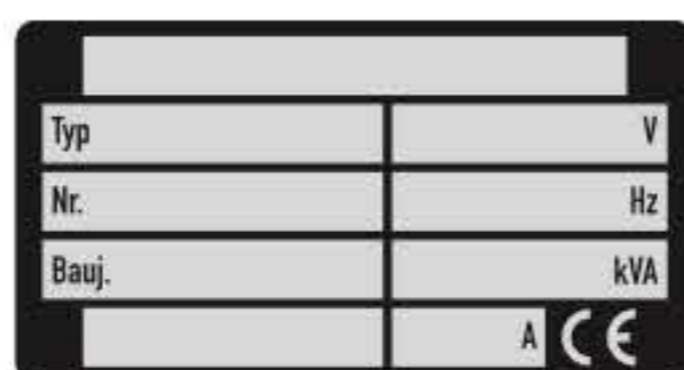

Material	H x B in mm	Artikel -Nr.	Preis € Bund*
Folie	12 x 70	24/62	36,05

*1 Bund = 100 Stück

Grund: schwarz, Text und Rand: weiß

Material	H x B in mm	Artikel -Nr.	Preis € Bund*
Folie	13 x 74	25/61	33,65

*1 Bund = 100 Stück

Grund: schwarz; Text, Felder, Rand: silber

Material	H x B in mm	Artikel -Nr.	Preis € Bund*
Alu-Folie	25 x 50	26/61	17,55

*1 Bund = 50 Stück

Grund: schwarz, Text und Felder: silber

Material	H x B in mm	Artikel -Nr.	Preis € Bund*
Alu eloxiert	40 x 75	35/51	25,25