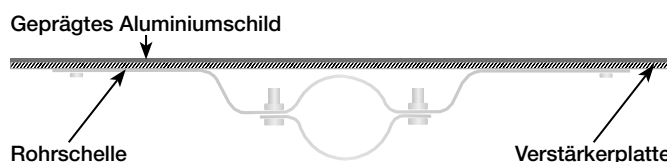

Befestigung Verstärkerplatte	Montage am Schild	Rohrschellendurchmesser in mm	Artikel -Nr.	Preis € Stück
mit Rohrschelle	ja	48	5048/00	36,60
mit Rohrschelle	ja	60	5055/51	36,60
mit Rohrschelle	ja	76	5055/52	36,60
mit Bandschelle*	ja	-	5055/53	53,30
ohne Befestigung	nein	-	5056/51	16,15
ohne Befestigung	ja	-	5059/51	22,15

*inklusive 0,5 m Schellenband und Spannschloss